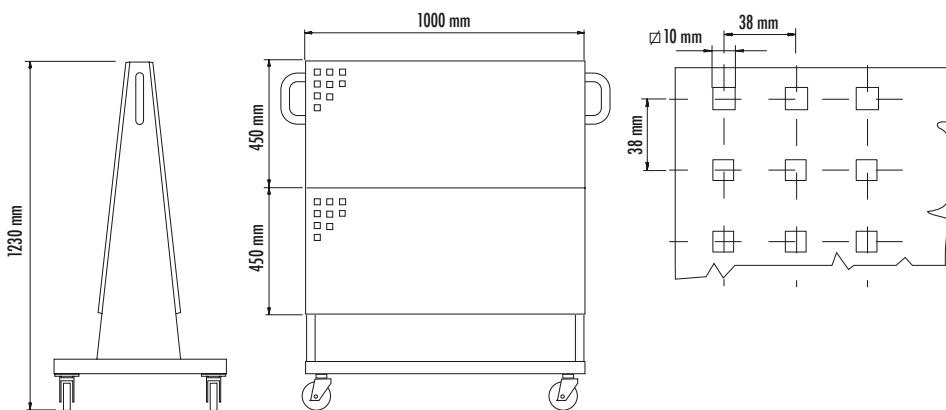

PANNELLO ESPOSITORE A MURO | WALL TOOL PANEL Art. 300

Art. 300
Pannello espositore a muro

Wall tool panel

Caratteristiche tecniche Technical specifications	300
Materiale, Row Material	ferro, iron
Peso, Weight	Kg 6,8

Accessori | Accessories

Art. 06500 100 | Ganci semplici
Simple fixture

Art. 06500 200 | Ganci doppi
Double fixture

ESPOSITORE A CARRELLO | TOOL TROLLEY Art. 301

Art. 301
Espositore a carrello
Gli accessori fotografati NON sono compresi nelle forniture dell'articolo.

Tool trolley
The accessories shown in the picture are NOT included in the delivery of the trolley ref.

Caratteristiche tecniche Technical specifications		301
Materiale, Row Material		ferro, iron
Peso, Weight	Kg	38
Ruote, Wheels	pz	4