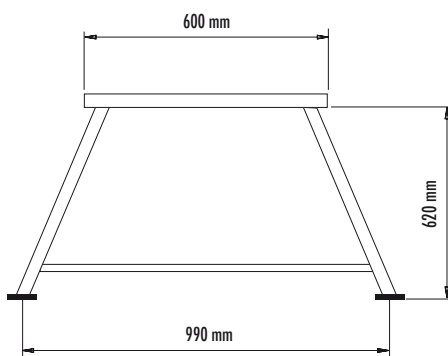

SGABELLO | STOOL Art. 305

Art. 305
Sgabello.
Robusta predella con pianale in legno isolante, completamente smontabile.

*Stool.
Robust platform with wooden top, completely dismantlable.*

Caratteristiche tecniche, Technical specifications		305
Materiale, Raw Material: - struttura, structure - piano, top		verniciata, painted legno, wood
Peso, Weight	kg	10,6

SGABELLO ALTO | STOOL HIGH Art. 306R

Art. 306R

Sgabello alto.

Robusta predella rialzata con pianale in legno isolante, completamente smontabile.

Stool high.

Raised platform with wooden top, completely dismantable.

Caratteristiche tecniche, Technical specifications

Materiale, Row Material:

- struttura, structure
- piano, top

Peso, Weight

306R

verniciata, painted
legno, wood

kg

16