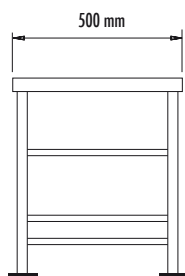

SGABELLO | STOOL Art. 305

Art. 305
Sgabello.
Robusta predella con pianale in legno isolante, completamente smontabile.

*Stool.
Robust platform with wooden top, completely dismantlable.*

Caratteristiche tecniche, Technical specifications		305
Materiale, Raw Material: - struttura, structure - piano, top		verniciata, painted legno, wood
Peso, Weight	kg	10,6

SGABELLO ALTO | STOOL HIGH Art. 306R

Art. 306R

Sgabello alto.

Robusta predella rialzata con pianale in legno isolante, completamente smontabile.

Stool high.

Raised platform with wooden top, completely dismantable.

Caratteristiche tecniche, Technical specifications

Materiale, Row Material:

- struttura, structure
- piano, top

Peso, Weight

306R

verniciata, painted
legno, wood

kg

16