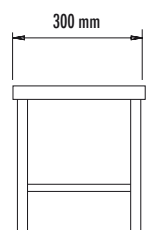

SGABELLO | STOOL Art. 305

Art. 305
Sgabello.
Robusta predella con pianale in legno isolante, completamente smontabile.

*Stool.
Robust platform with wooden top, completely dismantlable.*

Caratteristiche tecniche, Technical specifications		305
Materiale, Raw Material: - struttura, structure - piano, top		verniciata, painted legno, wood
Peso, Weight	kg	10,6

SGABELLO ALTO | STOOL HIGH Art. 306R

Art. 306R

Sgabello alto.

Robusta predella rialzata con pianale in legno isolante, completamente smontabile.

Stool high.

Raised platform with wooden top, completely dismantable.

Caratteristiche tecniche, Technical specifications

Materiale, Row Material:

- struttura, structure
- piano, top

Peso, Weight

306R

verniciata, painted
legno, wood

kg

16