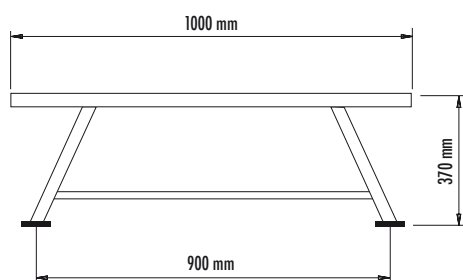

SGABELLO | STOOL Art. 305

Art. 305
Sgabello.
Robusta predella con pianale in legno isolante, completamente smontabile.

*Stool.
Robust platform with wooden top, completely dismantlable.*

Caratteristiche tecniche, Technical specifications		305
Materiale, Raw Material: - struttura, structure - piano, top		verniciata, painted legno, wood
Peso, Weight	kg	10,6

SGABELLO ALTO | STOOL HIGH Art. 306R

Art. 306R

Sgabello alto.

Robusta predella rialzata con pianale in legno isolante, completamente smontabile.

Stool high.

Raised platform with wooden top, completely dismantable.

Caratteristiche tecniche, Technical specifications

Materiale, Row Material:

- struttura, structure
- piano, top

Peso, Weight

306R

verniciata, painted
legno, wood

kg

16